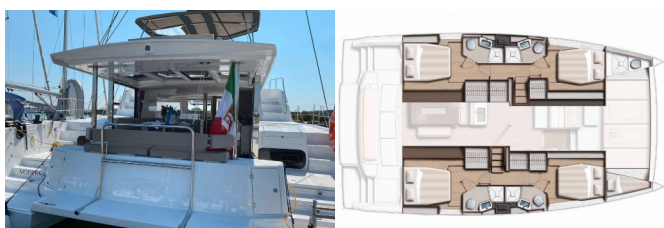

Web: [www.allure-navis.com](http://www.allure-navis.com)

<b>Yacht Base</b>	Sardegna, Cannigione, Italia
<b>Yacht ID</b>	2792
<b>Yacht Brands</b>	Catana
<b>Yacht Name</b>	Moderna
<b>Production Year</b>	2021
<b>Length</b>	47 Ft
<b>Cabins</b>	4 + 1
<b>Berths</b>	8 + 1 + 1
<b>WC/Shower</b>	4 + 1