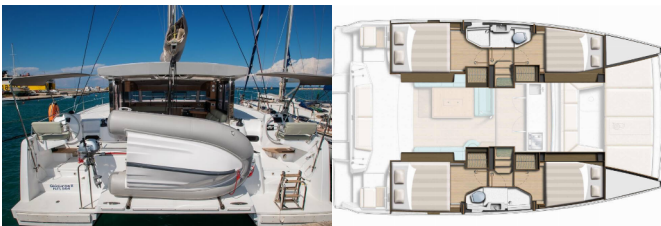

| | |
|------------------------|---------------------------------------|
| Yacht Base | Lefkada, Nydri, Armonia Hotel, Grecia |
| Yacht ID | 2764 |
| Yacht Brands | Catana |
| Yacht Name | Skiouros II |
| Production Year | 2024 |
| Length | 40 Ft |
| Cabins | 4 |
| Berths | 8 |
| Max Persons | 8 |
| WC/Shower | 2 |

ELETTRAUTO YACHT: 220V spina, Carica batterie, Collegamento alla rete elettrica, Pannelli solari, Shore cavo di alimentazione

INTERIOR: Ventilatori elettrici

L'INTRATTENIMENTO: Attrezzatura da snorkeling, Casse in pozzetto