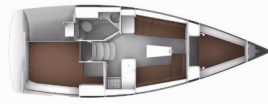

Yacht Base	Athens, Alimos Marina, Grecia
Yacht ID	2748
Yacht Brands	Bavaria
Yacht Name	Eliza
Production Year	2024
Length	33 Ft
Cabins	2
Berths	4 + 2
WC/Shower	1

ATTREZZATURE DI COPERTA: Ancora, Ancora principale, Barca gancio (mezzomarinaio), Bussola principale, Cime di ormeggio, Doccetta esterna, Panchetta, Paraspruzzi, Piattaforma da bagno, Repair box for dinghy, Tendalino, Tender, Varricello Salpancore