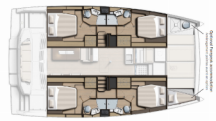

Web: [www.allure-navis.com](http://www.allure-navis.com)

<b>Yacht Base</b>	Athens, Alimos Marina, Grecia
<b>Yacht ID</b>	2727
<b>Yacht Brands</b>	Catana
<b>Yacht Name</b>	Kos 44.1
<b>Production Year</b>	2024
<b>Length</b>	44 Ft
<b>Cabins</b>	4 + 1
<b>Berths</b>	8 + 1
<b>Max Persons</b>	10
<b>WC/Shower</b>	4 + 1