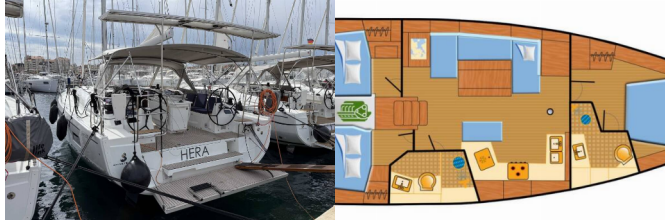

OCEANIS 40.1

Hera (2024)

Allure Navis D.O.O. • Antuna Branka Šimića 33 • 21000 Split • Croatia

Phone: +385 95 502 0094

Phone 2: +385 99 844 2210

E-mail: info@allure-navis.com

Web: www.allure-navis.com

Yacht Base	Marina Kornati, Biograd, Croazia
Yacht ID	2724
Yacht Brands	Beneteau
Yacht Name	Hera
Production Year	2024
Length	42 Ft
Cabins	3
Berths	6 + 2
Max Persons	8
WC/Shower	2

ATTREZZATURE DI COPERTA: Ancora principale, Barca gancio (mezzomarinai), Cime di ormeggio, Deck pennello (spazzalone), Doccetta esterna, Parabordi, Paraspruzzi, Passerella, Piattaforma da bagno, Sailor's knife, Scaletta per risalita, Tavolo pozzetto, Teak pozzetto, Tendalino, Tender, Varricello Salpancore