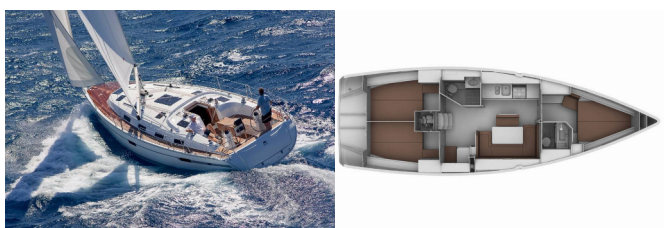

Yacht Base	Preveza Main Port, Grecia
Yacht ID	2600
Yacht Brands	Bavaria
Yacht Name	Sylvia
Production Year	2013
Length	41 Ft
Cabins	3
Berths	6 + 1
WC/Shower	2

ATTREZZATURE DI COPERTA: Cime di ormeggio, Di sollevamento idraulico Plancetta, Paraspruzzi, Passerella, Repair box for dinghy, Riserva di olio motore, Tendalino, Varricello Salpancore

ELETTRAUTO YACHT: Batteria di avviamento, Inverter, Pannelli solari, Service batteries

INTERIOR: Electric fans in cabins, WC elettrici

L'INTRATTENIMENTO: Radio CD mp3 player

NAVIGAZIONE: Autopilota, Ecoscandaglio, Elica di prua, GPS plotter cartografico - Pozzetto, Stazione del Vento/Anemometro, Tachimetro