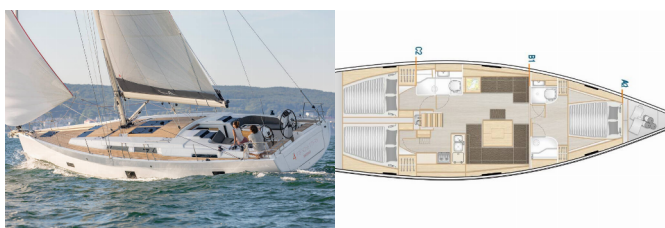

Web: [www.allure-navis.com](http://www.allure-navis.com)

<b>Yacht Base</b>	Kos, Kos Marina, Grecia
<b>Yacht ID</b>	2569
<b>Yacht Brands</b>	Hanse Yachts
<b>Yacht Name</b>	Ella
<b>Production Year</b>	2020
<b>Length</b>	46 Ft
<b>Cabins</b>	3
<b>Berths</b>	6 + 2
<b>WC/Shower</b>	2