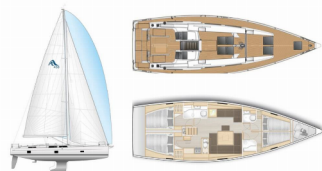

HANSE 458

Bellatrix (2022)

Allure Navis D.O.O. • Antuna Branka Šimića 33 • 21000 Split • Croatia

Phone: +385 95 502 0094

Phone 2: +385 99 844 2210

E-mail: info@allure-navis.com

Web: www.allure-navis.com

Yacht Base	Lavrion-Olympic Marine, Grecia
Yacht ID	2480
Yacht Brands	Hanse Yachts
Yacht Name	Bellatrix
Production Year	2022
Length	46 Ft
Cabins	4
Berths	8 + 2
Max Persons	10
WC/Shower	2

ATTREZZATURE DI COPERTA: Ancora con catena, Cime di

ormeggio, Cockpit grill, Doccetta esterna, Frigorifero a pozzetto, Manovelle per winch, Panchetta, Parabordi, Paraspruzzi, Piattaforma da bagno, Pompa di sentina - Manuale, Scaletta per risalita, Tavolo pozzetto, Teak pozzetto, Tendalino, Tender, Varricello Salpancore

INTERIOR: Convertible table in salon, Dining table, Documenti della imbarcazione, Electric fans in cabins, Illuminazio indiretta nelle cabine e salon, Luci interne a LED, Sofa

L'INTRATTENIMENTO: Casse in pozzetto, Radio