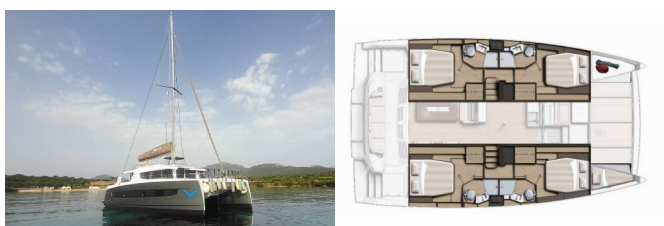

BALI 4.4

Stenella (2022)

Allure Navis D.O.O. • Antuna Branka Šimića 33 • 21000 Split • Croatia

Phone: +385 95 502 0094

Phone 2: +385 99 844 2210

E-mail: info@allure-navis.com

Web: www.allure-navis.com

Yacht Base	Sardinia, Punta Nuraghe, Italia
Yacht ID	2457
Yacht Brands	Catana
Yacht Name	Stenella
Production Year	2022
Length	44 Ft
Cabins	4 + 1
Berths	8 + 1
WC/Shower	4

ATTREZZATURE DI COPERTA: Ancora, Ancora con catena, Barbecue, Passerella, Tender

COMFORT: Cuscini per pozzetto, Materassi

CUCINA: Congelatore, Forno a microonde, Frigorifero, Impianto di trattamento delle acque dolci, Lavello

ELETTRAUTO YACHT: Carica batterie, Inverter, Pannelli solari, Service batteries

INTERIOR: WC elettrici

L'INTRATTENIMENTO: Casse in pozzetto, Radio, TV, Underwater lights

NAVIGAZIONE: GPS chart plotter, GPS plotter cartografico - Pozzetto

VELE: Winch elettrico