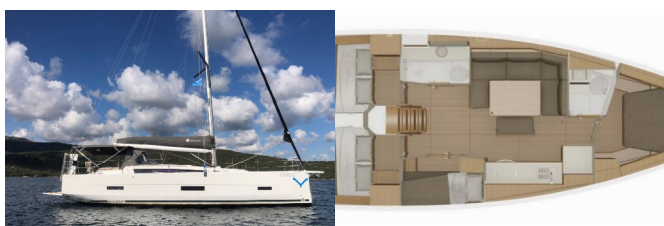

Web: [www.allure-navis.com](http://www.allure-navis.com)

<b>Yacht Base</b>	Marina Di Portisco, Italia
<b>Yacht ID</b>	2416
<b>Yacht Brands</b>	Dufour
<b>Yacht Name</b>	Billywig
<b>Production Year</b>	2020
<b>Length</b>	43 Ft
<b>Cabins</b>	4
<b>Berths</b>	8
<b>WC/Shower</b>	2

**ELETTRAUTO YACHT:** Carica batterie, Inverter, Service batteries

**INTERIOR:** WC elettrici

**L'INTRATTENIMENTO:** Casse in pozzetto, Radio

**NAVIGAZIONE:** GPS plotter cartografico - Pozzetto

**VELE:** 108% genoa, Winch elettrico