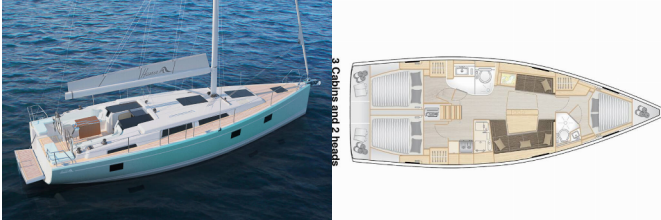

HANSE 418

Piranha (2021)

Allure Navis D.O.O. • Antuna Branka Šimića 33 • 21000 Split • Croatia

Phone: +385 95 502 0094

Phone 2: +385 99 844 2210

E-mail: info@allure-navis.com

Web: www.allure-navis.com

Yacht Base	Lefkas, D-Marin, Grecia
Yacht ID	2369
Yacht Brands	Hanse Yachts
Yacht Name	Piranha
Production Year	2021
Length	41 Ft
Cabins	3
Berths	6 + 2
Max Persons	8
WC/Shower	2

ATTREZZATURE DI COPERTA: Ancora con catena, Ancora Delta, Cime di ormeggio, Frigorifero a pozzetto, Manovelle per winch, Motore fuoribordo, Panchetta, Parabordi, Paraspruzzi, Piattaforma da bagno, Pompa di sentina - Manuale, Scaletta per risalita, Tavolo pozzetto, Teak pozzetto, Tendalino, Tender, Varricello Salpancore