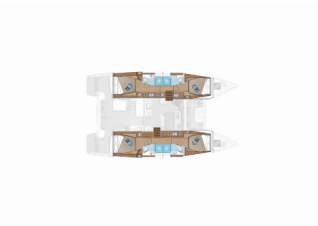

Web: [www.allure-navis.com](http://www.allure-navis.com)

<b>Yacht Base</b>	Athens, Alimos Marina, Grecia
<b>Yacht ID</b>	2357
<b>Yacht Brands</b>	Lagoon
<b>Yacht Name</b>	Angel
<b>Production Year</b>	2023
<b>Length</b>	46 Ft
<b>Cabins</b>	4 + 2
<b>Berths</b>	8 + 2
<b>Max Persons</b>	12
<b>WC/Shower</b>	4