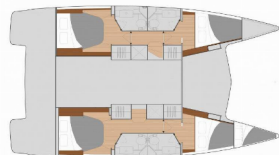

Yacht Base	Paros, Grecia
Yacht ID	2349
Yacht Brands	Fountaine Pajot
Yacht Name	Almiriki
Production Year	2023
Length	39 Ft
Cabins	4 + 1
Berths	8 + 1 + 1
Max Persons	10
WC/Shower	4

ATTREZZATURE DI COPERTA: Anchor linea, Ausiliari di ancoraggio (Riserva di ancoraggio, ancora di rispetto), Barca gancio (mezzomarinaio), Black ball, Black conus, Canna d'acqua, Cime di ormeggio, Davit, Deck luci, Deck pennello (spazzalone), Dinghy pompa (pompa aria), Doccetta esterna, Gomena, Impeller, V-belt, oilfilter, Motore fuoribordo, Panchetta, Parabordi, Paraspruzzi, Passerella, Repair box for dinghy, Riflettore (Faro), Secchio di plastica, Springline, Tanica di carburante, Tanica per gasolio, Teak pozzetto, Telecomando per verricello salpancora con contimetri al timone, Tendalino, Tender, Varricello Salpancore

INTERIOR: Barometro, Convertible table in salon, Curtains, Electric fans in cabins, Orologio, WC elettrici

L'INTRATTENIMENTO: Attrezzatura da snorkeling, Casse in pozzetto, TV

NAVIGAZIONE: Attrezzatura di navigazione, Autopilota, Bussola da rilevamento, Carte nautiche e nautica guida, Depthsounder, GPS plotter cartografico - Pozzetto, Harbour guides, Portolano, Riflettore radar, Screen, spyglass with bearing compass, Stazione del Vento/Anemometro