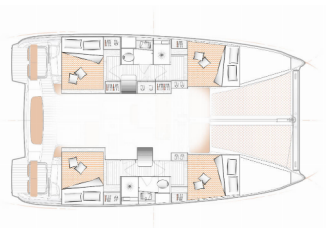

Yacht Base	ACI Marina Skradin, Croazia
Yacht ID	2299
Yacht Brands	Excess
Yacht Name	First Glimpse
Production Year	2023
Length	37 Ft
Cabins	4 + 2
Berths	8 + 2
Max Persons	12
WC/Shower	2 + 1

ATTREZZATURE DI COPERTA: Ancora contametri, Ausiliari di ancoraggio (Riserva di ancoraggio, ancora di rispetto), Black ball, Black conus, Canna d'acqua, Cime di ormeggio, Manovelle per winch, Motore fuoribordo, Panchetta, Parabordi, Paraspruzzi, Passerella, Scaletta per risalita, Tavolo pozzetto, Tendalino, Tender, Tender con motore fuoribordo, Varricello Salpancore