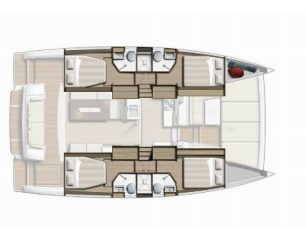

BALI 4.2

Kos 42.9 (2023)

Allure Navis D.O.O. • Antuna Branka Šimića 33 • 21000 Split • Croatia

Phone: +385 95 502 0094

Phone 2: +385 99 844 2210

E-mail: info@allure-navis.com

Web: www.allure-navis.com

Yacht Base	Athens, Alimos Marina, Grecia
Yacht ID	2286
Yacht Brands	Catana
Yacht Name	Kos 42.9
Production Year	2023
Length	42 Ft
Cabins	4
Berths	8 + 1
Max Persons	10
WC/Shower	4 + 1

L'INTRATTENIMENTO: Casse in pozzetto

NAVIGAZIONE: Autopilota, GPS chart plotter, GPS plotter cartografico - Pozzetto

SICUREZZA: Serbatoio nero

VELE: Electric main sail winch

PRICE AND AVAILABILITY

Bali 4.2 Kos 42.9 (2023)