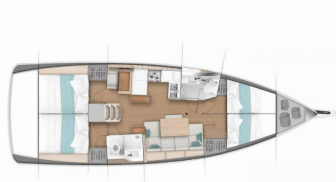

Yacht Base	Lefkas Main Port, Grecia
Yacht ID	2223
Yacht Brands	Jeanneau
Yacht Name	Ecstasea
Production Year	2023
Length	43 Ft
Cabins	4
Berths	8
WC/Shower	2

ATTREZZATURE DI COPERTA: Barca gancio (mezzomarinaio), Black ball, Canna d'acqua, Cime di ormeggio, Deck pennello (spazzalone), Doccetta esterna, Imbuto per carburante, Manovelle per winch, Panchetta, Parabordi, Paraspruzzi, Passerella, Scaletta per risalita, Secchio di plastica, Seggiola del timoniere, Tendalino, Tender, Varricello Salpancore