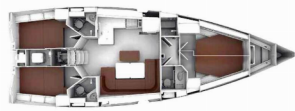

Yacht Base	Athens, Alimos Marina, Grecia
Yacht ID	2167
Yacht Brands	Bavaria
Yacht Name	Veatriki
Production Year	2023
Length	47 Ft
Cabins	4
Berths	8 + 2
WC/Shower	3

ATTREZZATURE DI COPERTA: Ancora con catena, Ancora principale, Ausiliari di ancoraggio (Riserva di ancoraggio, ancora di rispetto), Barca gancio (mezzomarinaio), Bussola principale, Cime di ormeggio, Doccetta esterna, Floating rope, Inox Boarding Ladder, Panchetta, Paraspruzzi, Passerella, Piattaforma da bagno, Repair box for dinghy, Riserva di olio motore, Tendalino, Tender, Varricello Salpancore