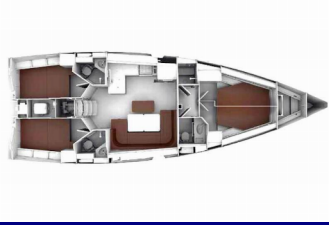

Web: [www.allure-navis.com](http://www.allure-navis.com)

---

<b>Yacht Base</b>	Athens, Alimos Marina, Grecia
<b>Yacht ID</b>	2166
<b>Yacht Brands</b>	Bavaria
<b>Yacht Name</b>	Nefeli
<b>Production Year</b>	2023
<b>Length</b>	47 Ft
<b>Cabins</b>	4
<b>Berths</b>	8 + 2
<b>WC/Shower</b>	3