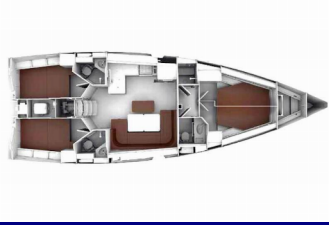

Yacht Base	Athens, Alimos Marina, Grecia
Yacht ID	2166
Yacht Brands	Bavaria
Yacht Name	Nefeli
Production Year	2023
Length	47 Ft
Cabins	4
Berths	8 + 2
WC/Shower	3

ATTREZZATURE DI COPERTA: Ancora con catena, Ancora principale, Ausiliari di ancoraggio (Riserva di ancoraggio, ancora di rispetto), Barca gancio (mezzomarinaio), Bussola principale, Cime di ormeggio, Doccetta esterna, Floating rope, Inox Boarding Ladder, Panchetta, Paraspruzzi, Passerella, Piattaforma da bagno, Repair box for dinghy, Riserva di olio motore, Tendalino, Tender, Varricello Salpancore