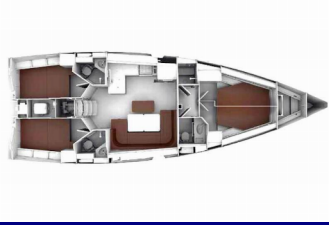

Web: [www.allure-navis.com](http://www.allure-navis.com)

---

<b>Yacht Base</b>	Athens, Alimos Marina, Grecia
<b>Yacht ID</b>	2165
<b>Yacht Brands</b>	Bavaria
<b>Yacht Name</b>	Meliti
<b>Production Year</b>	2023
<b>Length</b>	47 Ft
<b>Cabins</b>	4
<b>Berths</b>	8 + 2
<b>WC/Shower</b>	3