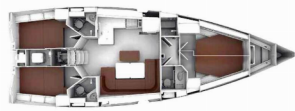

Yacht Base	Kos, Kos Marina, Grecia
Yacht ID	2164
Yacht Brands	Bavaria
Yacht Name	Semeli
Production Year	2023
Length	47 Ft
Cabins	4
Berths	8 + 2
WC/Shower	3

ATTREZZATURE DI COPERTA: Ancora con catena, Ancora principale, Ausiliari di ancoraggio (Riserva di ancoraggio, ancora di rispetto), Barca gancio (mezzomarinaio), Bussola principale, Cime di ormeggio, Doccetta esterna, Floating rope, Inox Boarding Ladder, Panchetta, Paraspruzzi, Passerella, Piattaforma da bagno, Repair box for dinghy, Riserva di olio motore, Tendalino, Tender, Varricello Salpancore