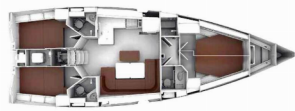

Web: [www.allure-navis.com](http://www.allure-navis.com)

---

<b>Yacht Base</b>	Kos, Kos Marina, Grecia
<b>Yacht ID</b>	2164
<b>Yacht Brands</b>	Bavaria
<b>Yacht Name</b>	Semeli
<b>Production Year</b>	2023
<b>Length</b>	47 Ft
<b>Cabins</b>	4
<b>Berths</b>	8 + 2
<b>WC/Shower</b>	3