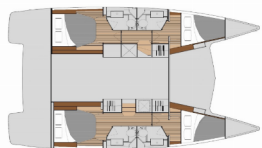

Web: [www.allure-navis.com](http://www.allure-navis.com)

---

<b>Yacht Base</b>	Port Of Kavala, Grecia
<b>Yacht ID</b>	2112
<b>Yacht Brands</b>	Fountaine Pajot
<b>Yacht Name</b>	Anasa
<b>Production Year</b>	2023
<b>Length</b>	38 Ft
<b>Cabins</b>	4 + 1
<b>Berths</b>	8 + 2 + 1
<b>Max Persons</b>	11
<b>WC/Shower</b>	4