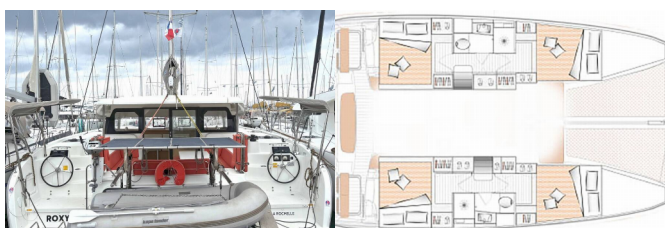

Web: [www.allure-navis.com](http://www.allure-navis.com)

<b>Yacht Base</b>	Corfu, Gouvia Marina, Grecia
<b>Yacht ID</b>	2100
<b>Yacht Brands</b>	Excess
<b>Yacht Name</b>	Roxy
<b>Production Year</b>	2021
<b>Length</b>	37 Ft
<b>Cabins</b>	4 + 2
<b>Berths</b>	8 + 2
<b>WC/Shower</b>	2