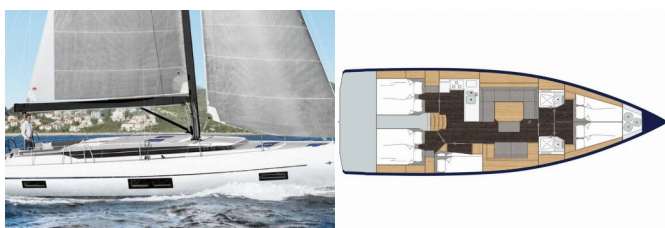

Yacht Base	Athens, Alimos Marina, Grecia
Yacht ID	2079
Yacht Brands	Bavaria
Yacht Name	Kyveli
Production Year	2023
Length	46 Ft
Cabins	5
Berths	10
Max Persons	10
WC/Shower	2

ATTREZZATURE DI COPERTA: Ancora, Deck pennello (spazzalone), Doccetta esterna, Parabordi, Paraspruzzi, Pozzetto tavolo pieghevole, Secchio di plastica, Teak pozzetto, Tentalino, Tender, Varricello Salpancore