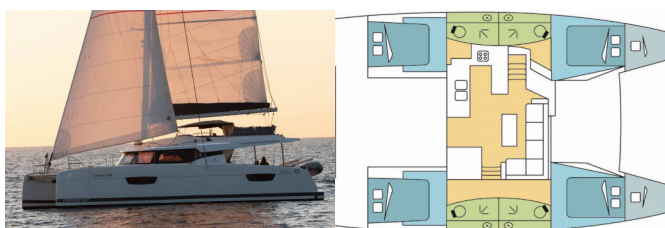

Yacht Base	Athens, Alimos Marina, Grecia
Yacht ID	2059
Yacht Brands	Fountaine Pajot
Yacht Name	Jasmine
Production Year	2023
Length	44 Ft
Cabins	4 + 2
Berths	8 + 2 + 2
Max Persons	12
WC/Shower	4 + 1

ATTREZZATURE DI COPERTA: Ausiliari di ancoraggio (Riserva di ancoraggio, ancora di rispetto), Barca gancio (mezzomarinai), Black ball, Canna d'acqua, Doccetta esterna, Manovelle per winch, Paraspruzzi, Passerella, Scaletta per risalita, Tendalino, Tender con motore fuoribordo, Varricello Salpancore

INTERIOR: Barometro, WC elettrici

L'INTRATTENIMENTO: Attrezzatura da snorkeling, Radio CD player, USB, Bluetooth

NAVIGAZIONE: Autopilota, Binocolo, Bussola da rilevamento, Carte nautiche, Ecoscandaglio, GPS chart plotter, Portolano, Stazione del Vento/Anemometro, Tachimetro