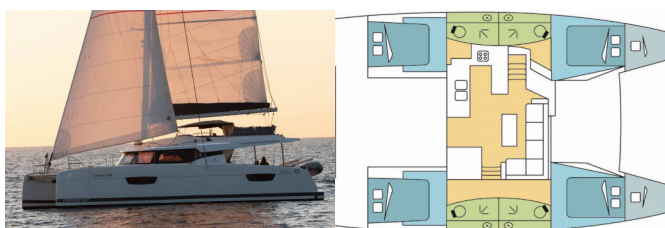

<b>Yacht Base</b>	Athens, Alimos Marina, Grecia
<b>Yacht ID</b>	2059
<b>Yacht Brands</b>	Fountaine Pajot
<b>Yacht Name</b>	Jasmine
<b>Production Year</b>	2023
<b>Length</b>	44 Ft
<b>Cabins</b>	4 + 2
<b>Berths</b>	8 + 2 + 2
<b>Max Persons</b>	12
<b>WC/Shower</b>	4 + 1