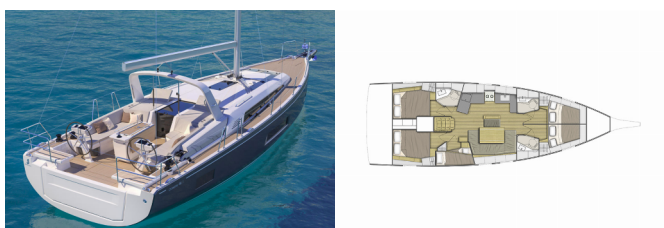

OCEANIS 46.1

Chrisel (2020)

Allure Navis D.O.O. • Antuna Branka Šimića 33 • 21000 Split • Croatia

Phone: +385 95 502 0094

Phone 2: +385 99 844 2210

E-mail: info@allure-navis.com

Web: www.allure-navis.com

Yacht Base	Lefkas, D-Marin, Grecia
Yacht ID	2032
Yacht Brands	Beneteau
Yacht Name	Chrisel
Production Year	2020
Length	48 Ft
Cabins	5
Berths	10
WC/Shower	3

ATTREZZATURE DI COPERTA: Paraspruzzi, Tendalino, Varricello Salpancore

CUCINA: Acqua calda

ELETTRAUTO YACHT: Pannelli solari

INTERIOR: Ventilatori elettrici

L'INTRATTENIMENTO: Casse in pozzetto, Radio CD mp3 player