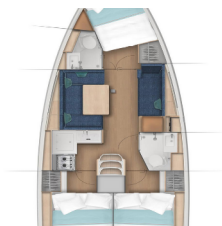

<b>Yacht Base</b>	Lavrion, Main Port, Grecia
<b>Yacht ID</b>	1969
<b>Yacht Brands</b>	Jeanneau
<b>Yacht Name</b>	Ethra
<b>Production Year</b>	2022
<b>Length</b>	37 Ft
<b>Cabins</b>	3
<b>Berths</b>	6 + 2
<b>Max Persons</b>	8
<b>WC/Shower</b>	2

**ELETTRAUTO YACHT:** 220V spina, Carica batterie, Collegamento alla rete elettrica, Pannelli solari, Shore cavo di alimentazione, USB sockets

**INTERIOR:** Convertible table in salon, Ventilatori elettrici