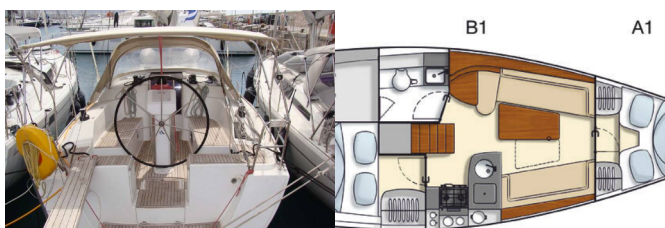

HANSE 325

Selini (2012)

Allure Navis D.O.O. • Antuna Branka Šimića 33 • 21000 Split • Croatia

Phone: +385 95 502 0094

Phone 2: +385 99 844 2210

E-mail: info@allure-navis.com

Web: www.allure-navis.com

Yacht Base	Athens, Alimos Marina, Grecia
Yacht ID	1943
Yacht Brands	Hanse Yachts
Yacht Name	Selini
Production Year	2012
Length	32 Ft
Cabins	2
Berths	4
WC/Shower	1

ATTREZZATURE DI COPERTA: Black ball, Bussola principale, Panchetta, Paraspruzzi, Teak pozzetto, Tendalino, Tender, Varricello Salpancore

COMFORT: Asciugamani, Coperte, Cuscini, Lenzuola

CUCINA: Fornello, Forno, Frigorifero, Utensili da cucina

ELETTRAUTO YACHT: Batteria, Pannelli solari

INTERIOR: Barometro, Convertible table in salon, Orologio, WC elettrici

NAVIGAZIONE: Autopilota, Binocolo, Bussola da rilevamento, Divisore, nautic chart, Ecoscandaglio, Equipaggiamento di navigazione completo, GPS chart plotter, Parallel ruler, Portolano, Riflettore radar, Stazione del Vento/Anemometro, Tachimetro

SICUREZZA: Arnesi per riparazioni, Attrezzature di sicurezza, Barra timone di rispetto, Distress flare scatola, Estintore, Giubbotti di salvataggio, Horseshoe lifebuoy (salvagente a ferro di cavallo), Imbracatura di sicurezza (cinture di sicurezza), Kit di pronto soccorso (farmacia), Luce galleggiante, Nebbia corno, Pezzi di ricambio, Radio VHF, Rettungsinsel, Set di attrezzi, Torcia

VELE: Self tacking jib