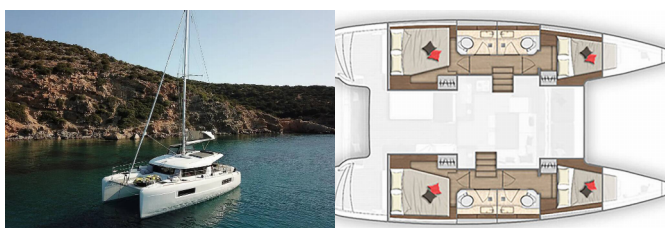

# LAGOON 40

Catalina (2020)

Allure Navis D.O.O. • Antuna Branka Šimića 33 • 21000 Split • Croatia

Phone: +385 95 502 0094

Phone 2: +385 99 844 2210

E-mail: info@allure-navis.com

Web: www.allure-navis.com

<b>Yacht Base</b>	Athens, Alimos Marina, Grecia
<b>Yacht ID</b>	1933
<b>Yacht Brands</b>	Lagoon
<b>Yacht Name</b>	Catalina
<b>Production Year</b>	2020
<b>Length</b>	39 Ft
<b>Cabins</b>	4 + 2
<b>Berths</b>	8 + 2
<b>Max Persons</b>	10
<b>WC/Shower</b>	4