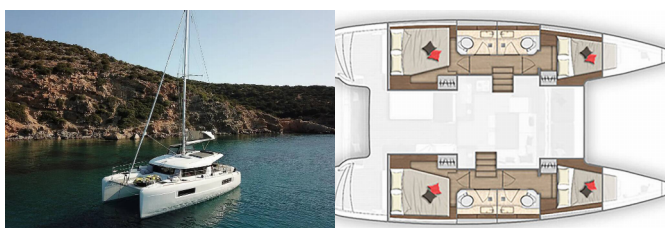

LAGOON 40

Catalina (2020)

Allure Navis D.O.O. • Antuna Branka Šimića 33 • 21000 Split • Croatia

Phone: +385 95 502 0094

Phone 2: +385 99 844 2210

E-mail: info@allure-navis.com

Web: www.allure-navis.com

Yacht Base	Athens, Alimos Marina, Grecia
Yacht ID	1933
Yacht Brands	Lagoon
Yacht Name	Catalina
Production Year	2020
Length	39 Ft
Cabins	4 + 2
Berths	8 + 2
Max Persons	10
WC/Shower	4

ELETTRAUTO YACHT: Pannelli solari

INTERIOR: Doccia interno, Electric fans in cabins

L'INTRATTENIMENTO: Casse in pozzetto, Fusion radio, USB

NAVIGAZIONE: Attrezzatura di navigazione, Autopilota, Carte nautiche, Compass, GPS, GPS chart plotter, GPS plotter cartografico - Pozzetto, Logge/Lot/Speed, Stazione del Vento/Anemometro