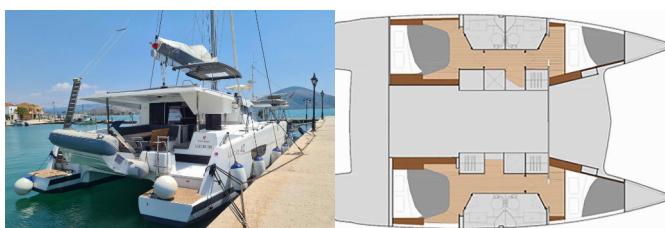

<b>Yacht Base</b>	Lefkas, D-Marin, Grecia
<b>Yacht ID</b>	1918
<b>Yacht Brands</b>	Fountaine Pajot
<b>Yacht Name</b>	Lucia 69
<b>Production Year</b>	2020
<b>Length</b>	38 Ft
<b>Cabins</b>	4
<b>Berths</b>	8 + 2
<b>Max Persons</b>	10
<b>WC/Shower</b>	4