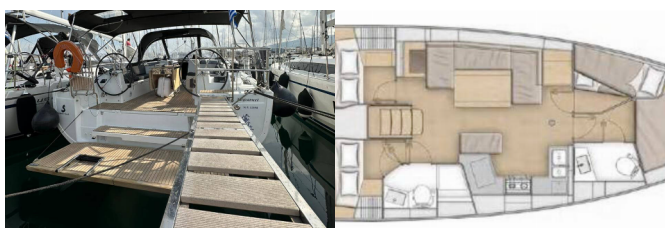

OCEANIS 40.1

Mayramoot (2022)

Allure Navis D.O.O. • Antuna Branka Šimića 33 • 21000 Split • Croatia

Phone: +385 95 502 0094

Phone 2: +385 99 844 2210

E-mail: info@allure-navis.com

Web: www.allure-navis.com

Yacht Base	Athens, Alimos Marina, Grecia
Yacht ID	1917
Yacht Brands	Beneteau
Yacht Name	Mayramoot
Production Year	2022
Length	42 Ft
Cabins	4
Berths	8 + 2
Max Persons	10
WC/Shower	2

ATTREZZATURE DI COPERTA: Ancora, Deck pennello (spazzalone), Doccetta esterna, Parabordi, Paraspruzzi, Pozzetto tavolo pieghevole, Secchio di plastica, Tendalino, Tender, Varricello Salpancore

COMFORT: Cuscini per pozzetto

CUCINA: Acqua calda, Fornello, Forno, Frigorifero, Utensili da cucina

ELETTRAUTO YACHT: Inverter, Pannelli solari

INTERIOR: Doccia interno

L'INTRATTENIMENTO: Casse in pozzetto, Fusion radio, USB

NAVIGAZIONE: Attrezzatura di navigazione, Autopilota, Carte nautiche, Compass, Elica di prua, GPS, GPS chart plotter, Logge/Lot/Speed, Stazione del Vento/Anemometro

SICUREZZA: Attrezzature di sicurezza, Estintore, Kit di pronto soccorso (farmacia), Lampada, Radio VHF, Serbatoio nero, Set di attrezzi