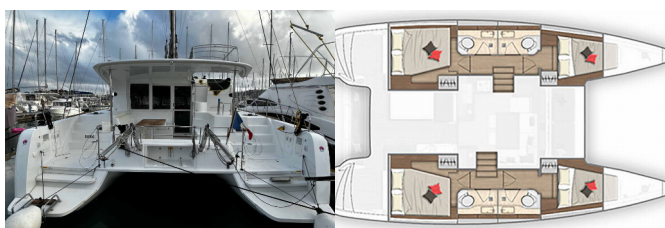

LAGOON 40

Didoo (2022)

Allure Navis D.O.O. • Antuna Branka Šimića 33 • 21000 Split • Croatia

Phone: +385 95 502 0094

Phone 2: +385 99 844 2210

E-mail: info@allure-navis.com

Web: www.allure-navis.com

Yacht Base	Corfu, Gouvia Marina, Grecia
Yacht ID	1899
Yacht Brands	Lagoon
Yacht Name	Didoo
Production Year	2022
Length	39 Ft
Cabins	4 + 2
Berths	8 + 2
Max Persons	10
WC/Shower	4

ATTREZZATURE DI COPERTA: Ancora, Deck pennello (spazzalone), Doccetta esterna, Parabordi, Paraspruzzi, Secchio di plastica, Tendalino, Tender, Varricello Salpancore

COMFORT: Cuscini per pozzetto

CUCINA: Acqua calda, Congelatore, Fornello, Forno, Frigorifero, Utensili da cucina

ELETTRAUTO YACHT: Pannelli solari

INTERIOR: Doccia interno

L'INTRATTENIMENTO: Casse in pozzetto, Fusion radio, USB

NAVIGAZIONE: Attrezzatura di navigazione, Autopilota, Carte nautiche, Compass, GPS, GPS chart plotter, Logge/Lot/Speed, Stazione del Vento/Anemometro

SICUREZZA: Attrezzature di sicurezza, Estintore, Kit di pronto soccorso (farmacia), Lampada, Radio VHF, Serbatoio nero, Set di attrezzi

VELE: Lazy bag, Lazy jacks