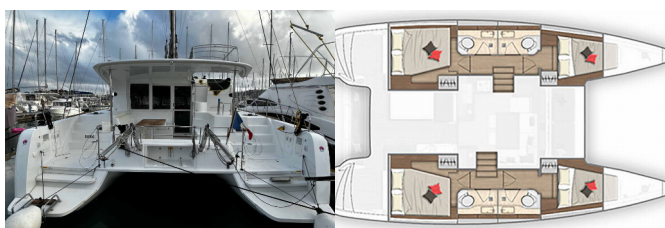

Web: [www.allure-navis.com](http://www.allure-navis.com)

<b>Yacht Base</b>	Corfu, Gouvia Marina, Grecia
<b>Yacht ID</b>	1899
<b>Yacht Brands</b>	Lagoon
<b>Yacht Name</b>	Didoo
<b>Production Year</b>	2022
<b>Length</b>	39 Ft
<b>Cabins</b>	4 + 2
<b>Berths</b>	8 + 2
<b>Max Persons</b>	10
<b>WC/Shower</b>	4