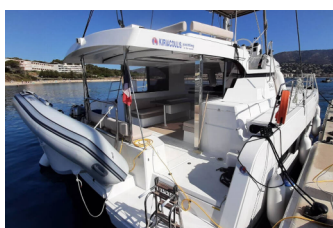

BALI CATSPACE

Inseame (2021)

Allure Navis D.O.O. • Antuna Branka Šimića 33 • 21000 Split • Croatia

Phone: +385 95 502 0094

Phone 2: +385 99 844 2210

E-mail: info@allure-navis.com

Web: www.allure-navis.com

Yacht Base	Bormes Les Mimosas, Francia
Yacht ID	1852
Yacht Brands	Catana
Yacht Name	Inseame
Production Year	2021
Length	40 Ft
Cabins	4
Berths	10
Max Persons	10
WC/Shower	4

ATTREZZATURE DI COPERTA: Ancora, Deck pennello (spazzalone), Doccetta esterna, Parabordi, Paraspruzzi, Secchio di plastica, Tendalino, Tender, Varricello Salpancore

COMFORT: Cuscini per pozzetto

CUCINA: Acqua calda, Fornello, Forno, Frigorifero, Utensili da cucina

ELETTRAUTO YACHT: Pannelli solari

INTERIOR: Doccia interno, Electric fans in cabins

L'INTRATTENIMENTO: Casse in pozzetto, Fusion radio, USB

NAVIGAZIONE: Attrezzatura di navigazione, Autopilota, Carte nautiche, Compass, GPS, GPS chart plotter, GPS plotter cartografico - Pozzetto, Logge/Lot/Speed, Stazione del Vento/Anemometro

SICUREZZA: Attrezzature di sicurezza, Estintore, Kit di pronto soccorso (farmacia), Lampada, Radio VHF, Serbatoio nero, Set di attrezzi

VELE: Lazy bag, Lazy jacks, Winch elettrico