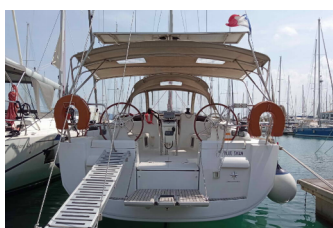

Web: [www.allure-navis.com](http://www.allure-navis.com)

<b>Yacht Base</b>	Lefkas, D-Marin, Grecia
<b>Yacht ID</b>	1830
<b>Yacht Brands</b>	Jeanneau
<b>Yacht Name</b>	Blue Swan
<b>Production Year</b>	2014
<b>Length</b>	44 Ft
<b>Cabins</b>	4
<b>Berths</b>	8 + 2
<b>Max Persons</b>	10
<b>WC/Shower</b>	2