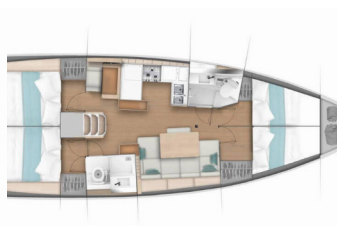

Yacht Base	Paros, Grecia
Yacht ID	1781
Yacht Brands	Jeanneau
Yacht Name	Goji Berry
Production Year	2018
Length	43 Ft
Cabins	4
Berths	8 + 2
Max Persons	10
WC/Shower	2

ATTREZZATURE DI COPERTA: Ancora, Deck pennello (spazzalone), Doccetta esterna, Parabordi, Paraspruzzi, Pozzetto tavolo pieghevole, Secchio di plastica, Teak pozzetto, Tendalino, Tender, Varricello Salpancore

COMFORT: Cuscini per pozzetto

CUCINA: Acqua calda, Fornello, Forno, Frigorifero, Utensili da cucina

ELETTRAUTO YACHT: Pannelli solari

INTERIOR: Convertible table in salon, Doccia interno

L'INTRATTENIMENTO: Casse in pozzetto, Fusion radio, USB