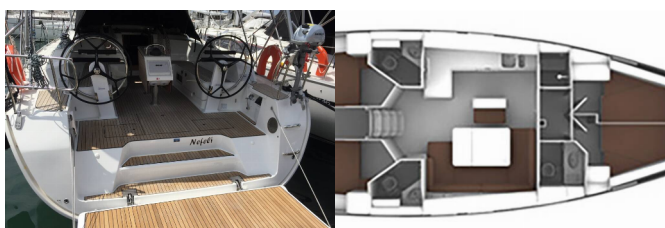

Yacht Base	Skiathos, Grecia
Yacht ID	1738
Yacht Brands	Bavaria
Yacht Name	Nefeli
Production Year	2021
Length	47 Ft
Cabins	4
Berths	8 + 1
Max Persons	9
WC/Shower	3

ATTREZZATURE DI COPERTA: Ancora, Deck pennello (spazzalone), Doccetta esterna, Parabordi, Paraspruzzi, Pozzetto tavolo pieghevole, Secchio di plastica, Tendalino, Tender, Varricello Salpancore