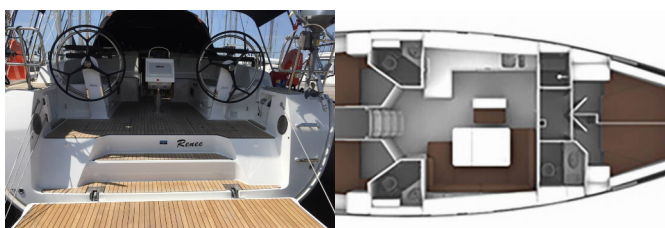

Yacht Base	Skiathos, Grecia
Yacht ID	1737
Yacht Brands	Bavaria
Yacht Name	Renee
Production Year	2021
Length	47 Ft
Cabins	4
Berths	8 + 1
Max Persons	9
WC/Shower	3

ATTREZZATURE DI COPERTA: Ancora, Deck pennello (spazzalone), Doccetta esterna, Parabordi, Paraspruzzi, Pozzetto tavolo pieghevole, Secchio di plastica, Tendalino, Tender, Varricello Salpancore