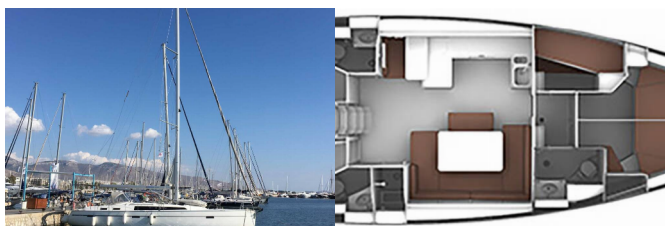

Yacht Base	Volos, Grecia
Yacht ID	1733
Yacht Brands	Bavaria
Yacht Name	Nata
Production Year	2015
Length	51 Ft
Cabins	5
Berths	10
Max Persons	10
WC/Shower	3

ATTREZZATURE DI COPERTA: Ancora, Deck pennello (spazzalone), Doccetta esterna, Motore fuoribordo, Parabordi, Paraspruzzi, Pozzetto tavolo pieghevole, Secchio di plastica, Teak pozzetto, Tentalino, Tender, Varricello Salpancore