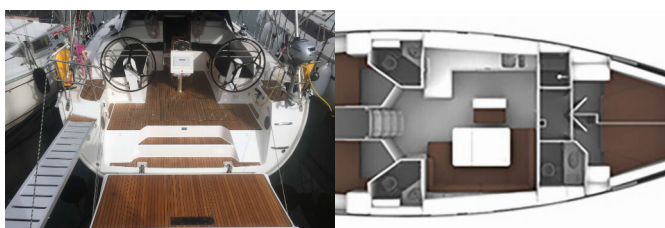

Yacht Base	Skiathos, Grecia
Yacht ID	1731
Yacht Brands	Bavaria
Yacht Name	Irene
Production Year	2020
Length	47 Ft
Cabins	4
Berths	8 + 1
Max Persons	9
WC/Shower	3

ATTREZZATURE DI COPERTA: Ancora, Deck pennello (spazzalone), Doccetta esterna, Parabordi, Paraspruzzi, Pozzetto tavolo pieghevole, Secchio di plastica, Tendalino, Tender, Varricello Salpancore