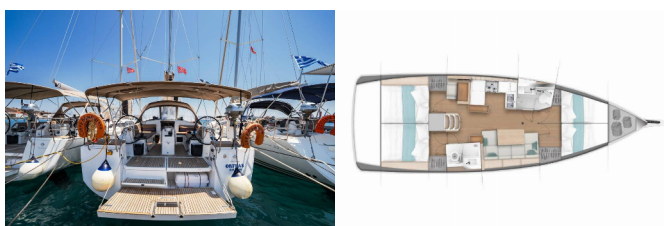

SUN ODYSSEY 440

Orfeas (2022)

Allure Navis D.O.O. • Antuna Branka Šimića 33 • 21000 Split • Croatia

Phone: +385 95 502 0094

Phone 2: +385 99 844 2210

E-mail: info@allure-navis.com

Web: www.allure-navis.com

Yacht Base	Lavrion, Main Port, Grecia
Yacht ID	1675
Yacht Brands	Jeanneau
Yacht Name	Orfeas
Production Year	2022
Length	43 Ft
Cabins	4
Berths	8 + 2
Max Persons	10
WC/Shower	2

ATTREZZATURE DI COPERTA: Doccetta esterna, Motore fuoribordo, Paraspruzzi, Scaletta per risalita, Tavolo pozzetto, Teak pozzetto, Tendalino, Tender, Varricello Salpancore

COMFORT: Cuscini per pozzetto

CUCINA: Acqua calda, Fornello, Forno, Frigorifero

ELETTRAUTO YACHT: 220V spina, Carica batterie, Collegamento alla rete elettrica, Pannelli solari, Shore cavo di alimentazione, USB sockets

INTERIOR: Convertible table in salon, Ventilatori elettrici

L'INTRATTENIMENTO: Altoparlanti interni, Attrezzatura da snorkeling, Casse in pozzetto, Radio mp3 player