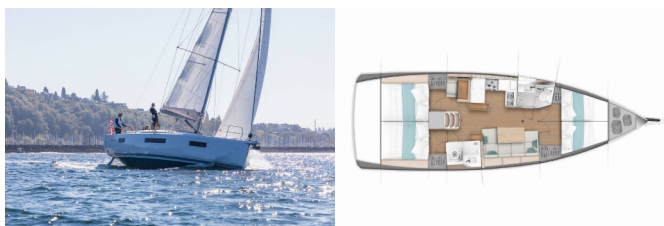

SUN ODYSSEY 440

Eros (2019)

Allure Navis D.O.O. • Antuna Branka Šimića 33 • 21000 Split • Croatia

Phone: +385 95 502 0094

Phone 2: +385 99 844 2210

E-mail: info@allure-navis.com

Web: www.allure-navis.com

Yacht Base	Piso Livadi Port, Paros, Grecia
Yacht ID	1669
Yacht Brands	Jeanneau
Yacht Name	Eros
Production Year	2019
Length	43 Ft
Cabins	4
Berths	8 + 2
Max Persons	10
WC/Shower	2

ATTREZZATURE DI COPERTA: Doccetta esterna, Motore fuoribordo, Paraspruzzi, Scaletta per risalita, Tavolo pozzetto, Tendalino, Tender, Varricello Salpancore

COMFORT: Cuscini per pozzetto

CUCINA: Fornello, Forno, Frigorifero

ELETTRAUTO YACHT: Carica batterie, Collegamento alla rete elettrica, Pannelli solari, Shore cavo di alimentazione

INTERIOR: Ventilatori elettrici

L'INTRATTENIMENTO: Attrezzatura da snorkeling, Radio CD mp3 player

NAVIGAZIONE: Autopilota, Carte nautiche e nautica guida, Ecoscandaglio, Elica di prua, GPS plotter cartografico - Pozzetto, Portolano, Stazione del Vento/Anemometro, Tachimetro

SICUREZZA: Giubbotti di salvataggio, Horseshoe lifebuoy (salvagenti a ferro di cavallo), Imbracatura di sicurezza (cinture di sicurezza), Kit di pronto soccorso (farmacia), Radio VHF, Rettungsinsel, Serbatoio nero

VELE: Lazy bag, Lazy jacks