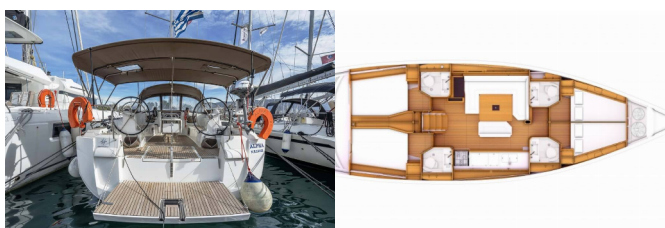

ATTREZZATURE DI COPERTA: Doccetta esterna, Motore fuoribordo, Paraspruzzi, Passerella, Scaletta per risalita, Tavolo pozzetto, Tendalino, Tender, Varricello Salpancore

CUCINA: Fornello, Forno, Frigorifero

ELETTRAUTO YACHT: Aria condizionata, Carica batterie, Collegamento alla rete elettrica, Dissalatori, Generatore, Pannelli solari, Shore cavo di alimentazione

INTERIOR: Convertible table in salon, Ventilatori elettrici