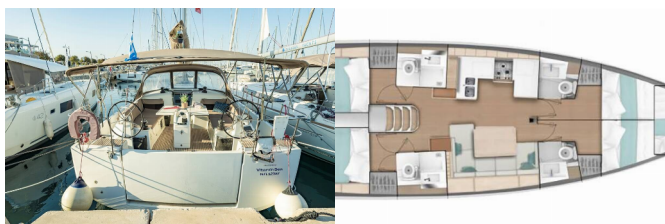

Yacht Base	Rhodes New Marina, Grecia
Yacht ID	1664
Yacht Brands	Jeanneau
Yacht Name	Vitamin Sea
Production Year	2019
Length	47 Ft
Cabins	4
Berths	8 + 2
Max Persons	10
WC/Shower	4

ATTREZZATURE DI COPERTA: Doccetta esterna, Motore fuoribordo, Paraspruzzi, Scaletta per risalita, Tavolo pozzetto, Tendalino, Tender, Varricello Salpancore