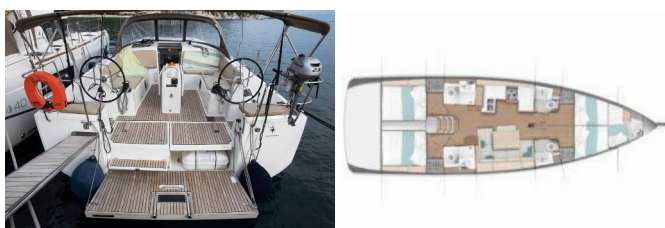

SUN ODYSSEY 490

Lara (2020)

Allure Navis D.O.O. • Antuna Branka Šimića 33 • 21000 Split • Croatia

Phone: +385 95 502 0094

Phone 2: +385 99 844 2210

E-mail: info@allure-navis.com

Web: www.allure-navis.com

Yacht Base	Skopelos, Neo Klima Harbor, Grecia
Yacht ID	1658
Yacht Brands	Jeanneau
Yacht Name	Lara
Production Year	2020
Length	47 Ft
Cabins	4
Berths	8 + 2
Max Persons	10
WC/Shower	4

ATTREZZATURE DI COPERTA: Doccetta esterna, Motore fuoribordo, Paraspruzzi, Scaletta per risalita, Tavolo pozzetto, Teak pozzetto, Tendalino, Tender, Varricello Salpancore

CUCINA: Fornello, Forno, Frigorifero

ELETTRAUTO YACHT: Carica batterie, Collegamento alla rete elettrica, Pannelli solari, Shore cavo di alimentazione

INTERIOR: Convertible table in salon, Ventilatori elettrici

L'INTRATTENIMENTO: Attrezzatura da snorkeling, Radio mp3 player