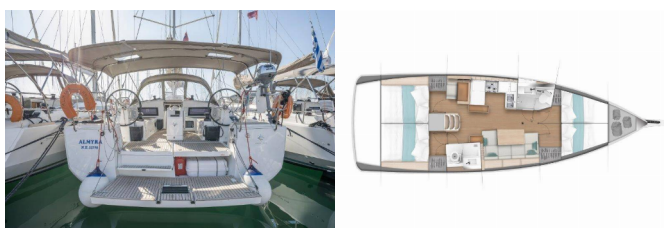

Yacht Base	Piso Livadi Port, Paros, Grecia
Yacht ID	1646
Yacht Brands	Jeanneau
Yacht Name	Almyra 440
Production Year	2021
Length	43 Ft
Cabins	4
Berths	8 + 2
Max Persons	10
WC/Shower	2

ATTREZZATURE DI COPERTA: Doccetta esterna, Motore fuoribordo, Paraspruzzi, Scaletta per risalita, Tavolo pozzetto, Tendalino, Tender, Varricello Salpancore

L'INTRATTENIMENTO: Attrezzatura da snorkeling, Lettore CD MP3, Radio CD mp3 player

NAVIGAZIONE: Autopilota, Carte nautiche e nautica guida, Ecoscandaglio, Elica di prua, GPS plotter cartografico - Pozzetto, Portolano, Stazione del Vento/Anemometro, Tachimetro