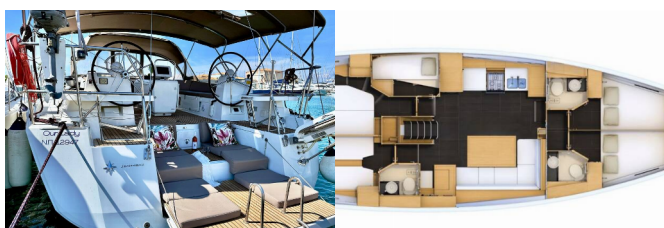

JEANNEAU 54

Our Lady (2021)

Allure Navis D.O.O. • Antuna Branka Šimića 33 • 21000 Split • Croatia

Phone: +385 95 502 0094

Phone 2: +385 99 844 2210

E-mail: info@allure-navis.com

Web: www.allure-navis.com

Yacht Base	Kos, Kos Marina, Grecia
Yacht ID	1625
Yacht Brands	Jeanneau
Yacht Name	Our Lady
Production Year	2021
Length	53 Ft
Cabins	5 + 1
Berths	10 + 2 + 2
Max Persons	12
WC/Shower	3 + 1

ATTREZZATURE DI COPERTA: Doccetta esterna, Motore fuoribordo, Paraspruzzi, Passerella idraulica, Scaletta per risalita, Tavolo pozzetto, Teak pozzetto, Tentalino, Tender, Varricello Salpancore

CUCINA: Congelatore, Fornello, Forno, Frigorifero

ELETTRAUTO YACHT: Aria condizionata, Carica batterie, Collegamento alla rete elettrica, Generatore, Inverter, Shore cavo di alimentazione

INTERIOR: Ventilatori elettrici, WC elettrici

L'INTRATTENIMENTO: Attrezzatura da snorkeling, Radio CD mp3 player

NAVIGAZIONE: Autopilota, Carte nautiche e nautica guida, Ecoscandaglio, Elica di prua, GPS plotter cartografico - Pozzetto, Portolano, Stazione del Vento/Anemometro, Tachimetro

SICUREZZA: Giubbotti di salvataggio, Horseshoe lifebuoy (salvagenti a ferro di cavallo), Imbracatura di sicurezza (cinture di sicurezza), Kit di pronto soccorso (farmacia), Radio VHF, Rettungsinsel, Serbatoio nero

VELE: Winch elettrico