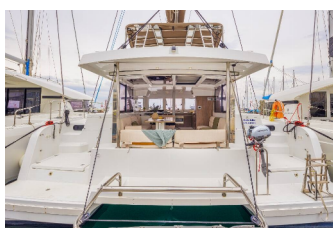

BALI CATSPACE

Sole Mio (2022)

Allure Navis D.O.O. • Antuna Branka Šimića 33 • 21000 Split • Croatia

Phone: +385 95 502 0094

Phone 2: +385 99 844 2210

E-mail: info@allure-navis.com

Web: www.allure-navis.com

Yacht Base	Athens, Attica, Nea Peramos Marina, Grecia
Yacht ID	1619
Yacht Brands	Catana
Yacht Name	Sole Mio
Production Year	2022
Length	40 Ft
Cabins	4
Berths	8 + 2
Max Persons	10
WC/Shower	4

L'INTRATTENIMENTO: Altoparlanti interni, Attrezzatura da snorkeling, Casse in pozzetto, Radio mp3 player

NAVIGAZIONE: Autopilota, Carte nautiche e nautica guida, Ecoscandaglio, GPS plotter cartografico - Pozzetto, Portolano, Stazione del Vento/Anemometro, Tachimetro