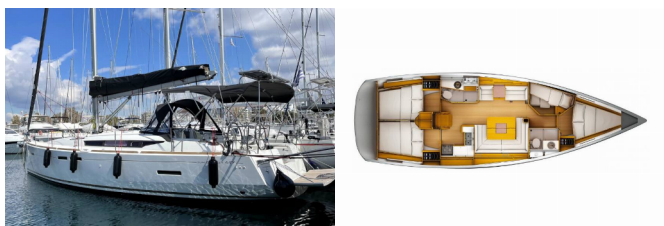

Web: [www.allure-navis.com](http://www.allure-navis.com)

<b>Yacht Base</b>	Corfu, Gouvia Marina, Grecia
<b>Yacht ID</b>	1594
<b>Yacht Brands</b>	Jeanneau
<b>Yacht Name</b>	Amelie
<b>Production Year</b>	2017
<b>Length</b>	44 Ft
<b>Cabins</b>	4
<b>Berths</b>	8 + 2
<b>WC/Shower</b>	2