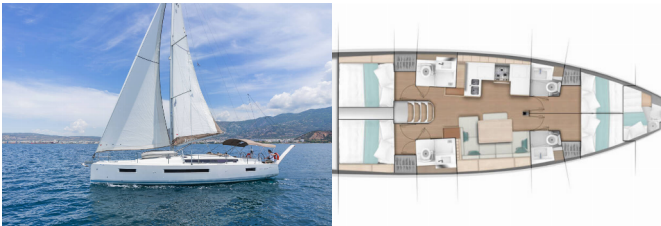

SUN ODYSSEY 490

Funsea (2022)

Allure Navis D.O.O. • Antuna Branka Šimića 33 • 21000 Split • Croatia

Phone: +385 95 502 0094

Phone 2: +385 99 844 2210

E-mail: info@allure-navis.com

Web: www.allure-navis.com

Yacht Base	Corfu, Gouvia Marina, Grecia
Yacht ID	1558
Yacht Brands	Jeanneau
Yacht Name	Funsea
Production Year	2022
Length	47 Ft
Cabins	4 + 1
Berths	8 + 2 + 1
WC/Shower	4 + 1

ATTREZZATURE DI COPERTA: Ancora con catena, Ausiliari di ancoraggio (Riserva di ancoraggio, ancora di rispetto), Barbecue, Bow doccia, Doccetta esterna, Parabordi, Paraspruzzi, Passerella, Piattaforma da bagno, Pompa di sentina - Manuale, Scaletta per risalita, Tavolo pozzetto, Tendalino, Tender con motore fuoribordo, Varricello Salpancore

COMFORT: Cuscini prendisole per la tuga

CUCINA: Acqua calda, Congelatore, Creatore di caffè, Dishes, Forno, Frigorifero, Lavello, Sistema a acqua pressurizzato

ELETTRAUTO YACHT: 220V spina, Batteria, Carica batterie, Pannelli solari, Pompa di sentina - Electric, Prolunga per corrente 220 V

INTERIOR: Barometro, Electric fans in cabins, Ventilatori elettrici, WC elettrici

L'INTRATTENIMENTO: Casse in pozzetto, Radio mp3 player, Wireless Internet Router

NAVIGAZIONE: Autopilota, Binocolo, Carte nautiche, Compass, Ecoscandaglio, Elica di prua, GPS plotter cartografico - Pozzetto, Harbour guides, Luce di navigazione, Stazione del Vento/Anemometro

SICUREZZA: Allarme di sentina, Bandiere, Barra timone di rispetto, Coperta antincendio, EPIRB-Distress radio beacons, Estintore, Gas detector, Giubbotti di salvataggio, Guard rail, Imbracatura di sicurezza (cinture di sicurezza), Kit di pronto soccorso (farmacia), Nebbia corno, Radio VHF, Rettungsinsel, Search light, Segnali di soccorso, Serbatoio nero, Set di attrezzi

VELE: Lazy bag, Lazy jacks, Winch elettrico