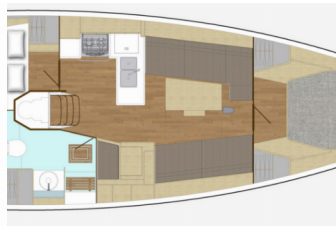

X4?

Areti (2022)

Allure Navis D.O.O. • Antuna Branka Šimića 33 • 21000 Split • Croatia

Phone: +385 95 502 0094

Phone 2: +385 99 844 2210

E-mail: info@allure-navis.com

Web: www.allure-navis.com

Yacht Base	Lavrion-Olympic Marine, Grecia
Yacht ID	1551
Yacht Brands	X-Yachts
Yacht Name	Areti
Production Year	2022
Length	40 Ft
Cabins	2
Berths	4 + 2
Max Persons	6
WC/Shower	1

ATTREZZATURE DI COPERTA: Dinghy pompa (pompa aria), Motore fuoribordo, Paraspruzzi, Piattaforma da bagno, Pozzetto tenda piena, Teak deck, Teak pozzetto, Tendalino, Tender

COMFORT: Cuscini per pozzetto

CUCINA: Acqua calda, Capsule caffè NESPRESSO, Creatore di caffè, Fornello, Frigorifero, Utensili da cucina

ELETTRAUTO YACHT: Inverter

L'INTRATTENIMENTO: Attrezzatura da snorkeling, iPad

NAVIGAZIONE: Autopilota, Carbon steering wheels, Elica di prua, GPS chart plotter, Stazione del Vento/Anemometro

SICUREZZA: Attrezzature di sicurezza, Distress flare scatola, Estintore, Giubbotti di salvataggio, Giubbotto di salvataggio (salvagente)(bambini), Radio VHF, Rettungsinsel

VELE: Bowsprit, Halyard winches, Performance sails, Winch