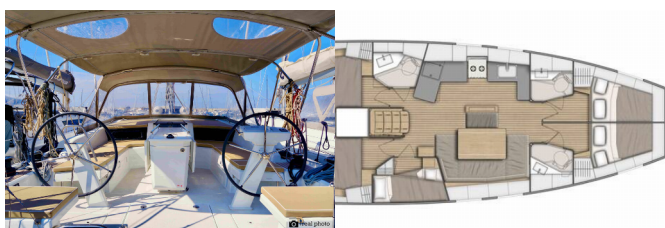

OCEANIS 46.1

Ludi (2022)

Allure Navis D.O.O. • Antuna Branka Šimića 33 • 21000 Split • Croatia

Phone: +385 95 502 0094

Phone 2: +385 99 844 2210

E-mail: info@allure-navis.com

Web: www.allure-navis.com

ATTREZZATURE DI COPERTA: Doccetta esterna, Paraspruzzi, Piattaforma da bagno, Tavolo pozzetto, Tendalino, Tender

COMFORT: Cuscini per pozzetto

CUCINA: Acqua calda, Frigorifero

ELETTRAUTO YACHT: Dissalatori, Pannelli solari

INTERIOR: Convertible table in salon

L'INTRATTENIMENTO: Radio mp3 player

NAVIGAZIONE: Autopilota, Elica di prua, GPS plotter cartografico - Pozzetto, Log, Velocità, Profondità - ecoscandaglio, Stazione del Vento/Anemometro

SICUREZZA: Radio VHF

VELE: Lazy bag

Yacht Base	Castellammare, Marina Di Stabia, Italia
Yacht ID	1544
Yacht Brands	Beneteau
Yacht Name	Ludi
Production Year	2022
Length	48 Ft
Cabins	5
Berths	10 + 2
WC/Shower	3